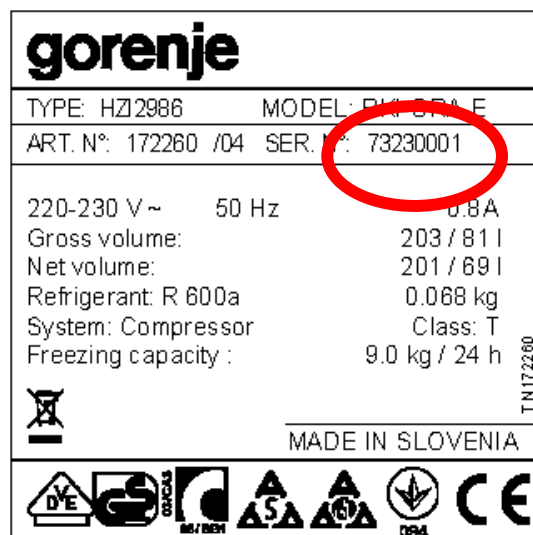

Vigtig sikkerheds information vedr. bestemte fryse-/køleskabs- modeller

For at yde brugerne af Gorenjes hårde hvidevarer den højeste grad af sikkerhed, opfordrer Gorenje ejerne af flg. køle-/ fryse-modeller RKI-ORA-S, RKI-ORA-E, RKI-ORA-S-L, RKI-ORA-E-L, RK-ORA-S, RK-ORA-E, RK-ORA-S-L, og RK-ORA-E-L, som er købt i DK, til at sende en e-mail på specialclaim@gorenje.dk eller kontakte Helen Clausen på tlf. 36 36 04 31 i tidsrummet 8.00-16.00 mandag til fredag.

Vi vil arrangere et gratis service besøg for at kontrollere fryse-/ køleskabet. Under bestemte omstændigheder kan der opstå en evt. fejl på en af komponenterne som kan forårsage en alvorlig fejl i køle-/ fryseskabet. Modeller med det potentielle problem har serienummer som går fra **70000000 til 75200000**.

Køle-/ fryseskabets modelnavn samt serienummer er skrevet på typeskiltet som er placeret inde i køleskabet (på venstre side) foran grøntsags skuffen. På billedet nedenunder finder du etiketten med serienummer (du kan se en kopi af alle de relevante etiketter på næste side). Serienummeret og modelnavn af køle-/ fryseskabet er også indikeret i garantien som følger med køle-/ fryseskabet.

Selv om risikoen for fejl i køle-/ fryseskabet er minimal, er Gorenje opmærksom på problemet og annoncerer dermed denne advarsel for at informere ejerne af de pågældende køle-/ fryseskabe modeller om den potentielle risiko og for at yde dem den højeste grad af sikkerhed.