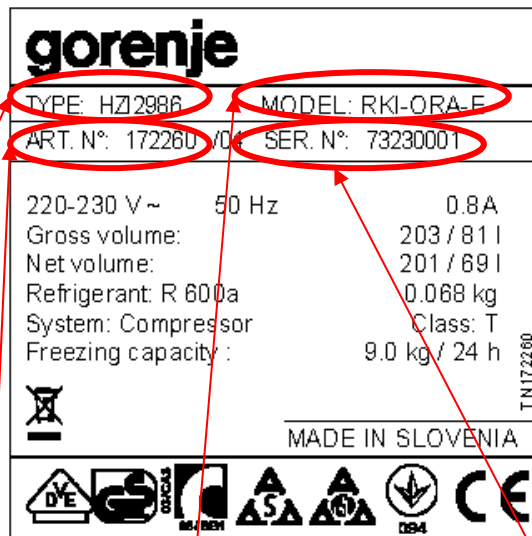

Der er ingen risiko for at der er fejl i køle-/ fryseskabe som ikke matcher de nævnte modelnavne og serienumre.

Type HZI 2986	Art 172769	Model: RKI-ORA-S	Serial: 70000000-75200000
Type HZI 2986	Art 172770	Model: RKI-ORA-E	Serial: 70000000-75200000
Type HZI 2986	Art 172757	Model: RKI-ORA-S	Serial: 70000000-75200000
Type HZI 2986	Art 172260	Model: RKI-ORA	Serial: 70000000-75200000
Type HZS 2926	Art 172261	Model: RK-ORA-S	Serial: 70000000-75200000
Type HZS 2926	Art 172262	Model: RK-ORA-E	Serial: 70000000-75200000
Type HZS 2926	Art 184831	Model: RK-ORA-S-L	Serial: 70000000-75200000
Type HZS 2926	Art 184832	Model: RK-ORA-E-L	Serial: 70000000-75200000
Type HZI 2986	Art 184833	Model: RKI-ORA-E-L	Serial: 70000000-75200000