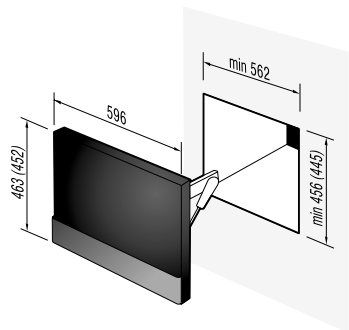

DPP-ORA-E

Front til opvasker

Mål (B×H×D): 59,6 × 71,7 × 5,5 cm

DPP-ORA-S

Front til opvasker

Mål (B×H×D): 59,6 × 71,7 × 5,5 cm

DPM-ORA-E

Liftdoor til mikroovn

Mål (B×H×D): 59,6 × 46,3 × 5,8 cm

DPM-ORA-S

Liftdoor til mikroovn

Mål (B×H×D): 59,6 × 46,3 × 5,8 cm

Collection Gorenje Ora-İto Black

gorenje