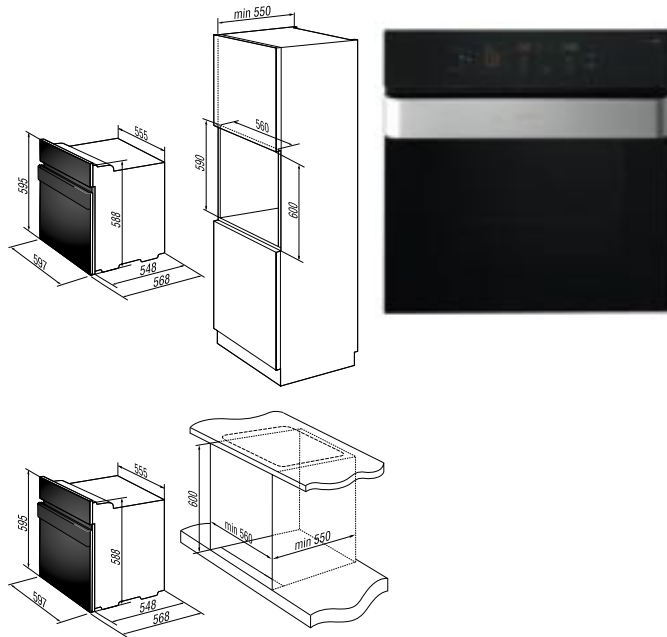

· 0.87 kWh (traditionel)

Tilslutningseffekt: 3.4 kW

Mål (B×H×D): 59,7 × 59,5 × 56,8 cm

Indbygningsmål (BxHxD): 56 × 59 × 55 cm

**B1-ORA-S**

Ovn

■ ■ Ovn

Multifunktionsovn : 53 ltr.