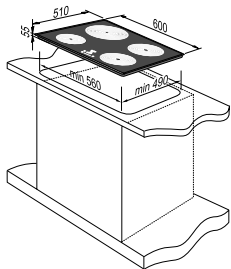

ECT 600-ORA-E

Glaskeramisk kogeplade

- ■ **Kogeplade**
Fingertouch betjening
- ■ **Kogezoner**
Forreste venstre: Ø 210 mm, 2,3 kW, Hi-Light
Forreste højre: Ø 145 mm, 1,2 kW, Hi-Light
Bageste venstre: Ø 145 mm, 1,2 kW, Hi-Light
Bageste højre: Ø 180 mm, 1,8 kW, Hi-Light
- ■ **Features**
Restvarmeindikator
Facetsleben kant
Elektronisk timer
- ■ **Tekniske specifikationer / Mål**
Tilslutningseffekt: 6.5 kW
Mål (B×H×D): 62 × 6,2 × 51 cm
Indbygningsmål (BxHxD): 56 × 5,5 × 49 cm

ECT 680-ORA-E

Glaskeramisk kogeplade

- ■ **Kogeplade**
Fingertouch betjening
- ■ **Kogezoner**
Forreste venstre: Ø 210/175/120 mm, 2,3 kW, Hi-Light
Forreste højre: Ø 145 mm, 1,2 kW, Hi-Light
Bageste venstre: Ø 145 mm, 1,2 kW, Hi-Light
Bageste højre: Ø 265X170 mm, 2,4 kW, Hi-Light
- ■ **Features**
Restvarmeindikator
Facetsleben kant
Elektronisk timer
- ■ **Tekniske specifikationer / Mål**
Tilslutningseffekt: 7.1 kW
Mål (B×H×D): 60 × 6,2 × 51 cm
Indbygningsmål (BxHxD): 56 × 5,5 × 49 cm

EIT 695-ORA-E

Induktionsplade

- ■ **Kogeplade**
Fingertouch betjening
- ■ **Kogezoner**
Forreste venstre: Ø 145 mm, 1,4 kW, induktion
Forreste højre: Ø 180 mm, 1,8 kW, induktion
Bageste venstre: Ø 210 mm, 2,3 kW, induktion
Bageste højre: Ø 180 mm, 1,8 kW, induktion
- ■ **Features**
Restvarmeindikator
Facetsleben kant
Elektronisk timer
- ■ **Tekniske specifikationer / Mål**
Tilslutningseffekt: 7.4 kW
Mål (B×H×D): 60 × 6 × 51 cm
Indbygningsmål (BxHxD): 56 × 6 × 49 cm