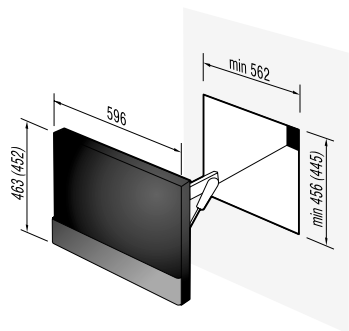

DPP-ORA-E

Front til opvasker

Mål (B×H×D): 59,6 × 71,7 × 5,5 cm

DPP-ORA-S

Front til opvasker

Mål (B×H×D): 59,6 × 71,7 × 5,5 cm

DPM-ORA-E

Liftdoor til mikroovn

Mål (B×H×D): 59,6 × 46,3 × 5,8 cm

DPM-ORA-S

Liftdoor til mikroovn

Mål (B×H×D): 59,6 × 46,3 × 5,8 cm

Collection Gorenje Ora-İto Black

gorenje