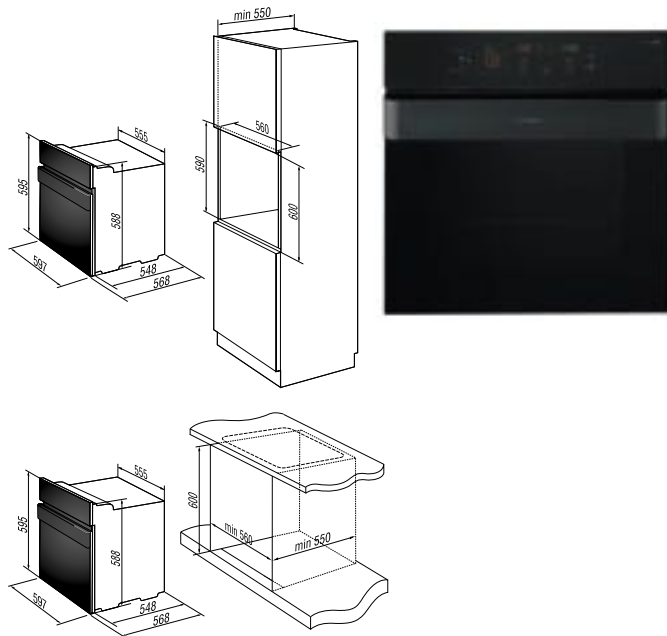

Indbygningsmål (BxHxD): 56 × 59 × 55 cm

B2-ORA-E

Ovn

■ ■ Ovn

Multifunktionsovn : 53 ltr.

Traditionel ovn med over- og undervarme

Grill med infra-rødt varmelegeme

Grill med luftcirkulation