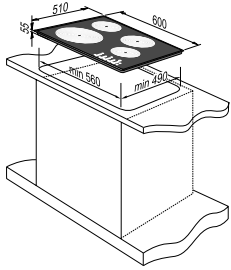

DCS - Dynamic Cooling System

■ ■ Tekniske specifikationer / Mål

Energiforbrug:

· 0.79 kWh (varmluft)

· 0.87 kWh (traditionel)

Tilslutningseffekt: 3.4 kW

Mål (B×H×D): 59,7 × 59,5 × 56,8 cm

Indbygningsmål (BxHxD): 56 × 59 × 55 cm

ECT 600-ORA-E

Glaskeramisk kogeplade

- ■ **Kogeplade**
Fingertouch betjening
- ■ **Kogezoner**
Forreste venstre: Ø 210 mm, 2,3 kW, Hi-Light
Forreste højre: Ø 145 mm, 1,2 kW, Hi-Light
Bageste venstre: Ø 145 mm, 1,2 kW, Hi-Light
Bageste højre: Ø 180 mm, 1,8 kW, Hi-Light
- ■ **Features**
Restvarmeindikator
Facetsleben kant
Elektronisk timer
- ■ **Tekniske specifikationer / Mål**
Tilslutningseffekt: 6.5 kW
Mål (B×H×D): 62 × 6,2 × 51 cm
Indbygningsmål (BxHxD): 56 × 5,5 × 49 cm

ECT 680-ORA-E

Glaskeramisk kogeplade

- ■ **Kogeplade**
Fingertouch betjening
- ■ **Kogezoner**
Forreste venstre: Ø 210/175/120 mm, 2,3 kW, Hi-Light
Forreste højre: Ø 145 mm, 1,2 kW, Hi-Light
Bageste venstre: Ø 145 mm, 1,2 kW, Hi-Light
Bageste højre: Ø 265X170 mm, 2,4 kW, Hi-Light
- ■ **Features**
Restvarmeindikator
Facetsleben kant
Elektronisk timer
- ■ **Tekniske specifikationer / Mål**
Tilslutningseffekt: 7.1 kW
Mål (B×H×D): 60 × 6,2 × 51 cm
Indbygningsmål (BxHxD): 56 × 5,5 × 49 cm