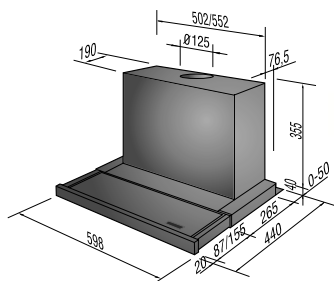

DFG 602-ORA-S

Udtræks emhætte

- ■ Bredde: 59,8 cm
- Kapacitet: 470 m³/time
- 2 motorer
- Belysning: 2 x 40 W
- Vaskbar fedtfilter i aluminium

Effekttrin: 3
Aftræksdiameter: 12 cm
Kan omstilles til recirkulering
(recirkulerings-filter er ekstra tilbehør)
Lydniveau: max 61 dB(A)

■ 43