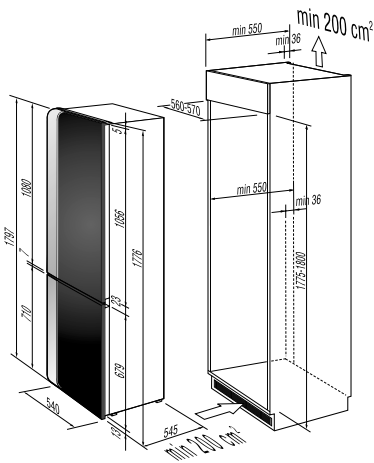

RKI-ORA-E

Integrerbar køle-/fryseskab

**** A+ Energi-klasse

■ Funktion

Antibakteriel belægning
Køleventilator
Fulldautomatisk afrimning
Manual afrimning
Super cool funktion
1 kompressor
Mekanisk betjening
Indfrysingsknop

■ Overblik

4 glashylder
2 grøntsagsskuffer
1 hylde til mejeriprodukter
1 æggebakke (6), Isterningbakke
3 dørhylder
1 helstøbt fryseskuffe til indfrysning
2 helstøbte fryseskuffer
Isterningbakke

■ Sikkerhed

Højrehængslet
Skjult fordampere for lettere rengøring
Energiforbrug: 0,75 kWh
Energiforbrug/år: 274 kWh

■ Dimension

Netto volumen: **266 ltr.**
Netto rumfang køl/frys: **201/65 ltr.**
Optøningstid ved strøm-afbrydelse: 16 t
Mål (B×H×D): 55,5 × 177,5 × 54,5 cm
Brutto/netto kapacitet: 284/266 ltr.
Indfrysingskapacitet: 9 kg/døgn
Indbygningsmål (B×H×D):
56 × 177,5 × 55 cm