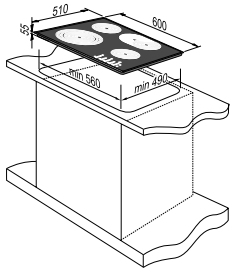

DCS - Dynamic Cooling System

■ ■ Tekniske specifikationer / Mål

Energiforbrug:

· 0.79 kWh (varmluft)

· 0.87 kWh (traditionel)

Tilslutningseffekt: 3.4 kW

Mål (B×H×D): 59,7 × 59,5 × 56,8 cm

Indbygningsmål (BxHxD): 56 × 59 × 55 cm

ECT 600-ORA-E

Glaskeramisk kogeplade

- ■ **Kogeplade**
Fingertouch betjening
- ■ **Kogezoner**
Forreste venstre: Ø 210 mm, 2,3 kW, Hi-Light
Forreste højre: Ø 145 mm, 1,2 kW, Hi-Light
Bageste venstre: Ø 145 mm, 1,2 kW, Hi-Light
Bageste højre: Ø 180 mm, 1,8 kW, Hi-Light
- ■ **Features**
Restvarmeindikator
Facetsleben kant
Elektronisk timer
- ■ **Tekniske specifikationer / Mål**
Tilslutningseffekt: 6.5 kW
Mål (B×H×D): 62 × 6,2 × 51 cm
Indbygningsmål (BxHxD): 56 × 5,5 × 49 cm

ECT 680-ORA-E

Glaskeramisk kogeplade

- ■ **Kogeplade**
Fingertouch betjening
- ■ **Kogezoner**
Forreste venstre: Ø 210/175/120 mm, 2,3 kW, Hi-Light
Forreste højre: Ø 145 mm, 1,2 kW, Hi-Light
Bageste venstre: Ø 145 mm, 1,2 kW, Hi-Light
Bageste højre: Ø 265X170 mm, 2,4 kW, Hi-Light
- ■ **Features**
Restvarmeindikator
Facetsleben kant
Elektronisk timer
- ■ **Tekniske specifikationer / Mål**
Tilslutningseffekt: 7.1 kW
Mål (B×H×D): 60 × 6,2 × 51 cm
Indbygningsmål (BxHxD): 56 × 5,5 × 49 cm