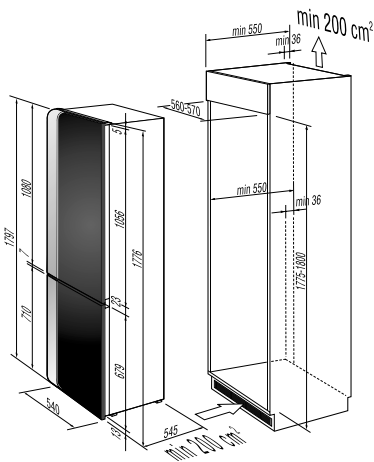

■ Overblik

4 glashylder
2 grøntsagsskuffer
1 hylde til mejeriprodukter
1 æggebakke (6), Isterningbakke
3 dørhylder
1 helstøbt fryseskuffe til indfrysning
2 helstøbte fryseskuffer
Isterningbakke

■ Sikkerhed

Højrehængslet
Skjult fordampere for lettere rengøring
Energiforbrug: 0,75 kWh
Energiforbrug/år: 274 kWh

■ Dimension

Netto volumen: **266 ltr.**
Netto rumfang køl/frys: **201/65 ltr.**
Optøningstid ved strøm-afbrydelse: 16 t
Mål (B×H×D): 55,5 × 177,5 × 54,5 cm
Brutto/netto kapacitet: 284/266 ltr.
Indfrysingskapacitet: 9 kg/døgn
Indbygningsmål (B×H×D):
56 × 177,5 × 55 cm