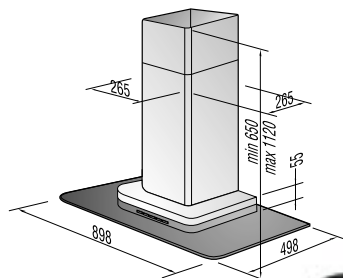

DKG 902-ORA-E

Vægmontering

- ■ Bredde: 90 cm
- Kapacitet: 470 m³/time
- 1 motor
- Belysning: 2 x 20 W, halogen
- Vaskbar fedtfilter i aluminium

Aftræksdiameter: 15 cm
Kan omstilles til recirkulering
(recirkulerings-filter er ekstra tilbehør)
Lydniveau: max 62 dB(A)