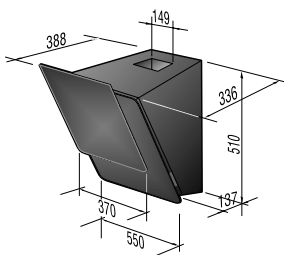

ECT 600-ORA-E

Glaskeramisk kogeplade

- ■ **Kogeplade**
Fingertouch betjening
- ■ **Kogezoner**
Forreste venstre: Ø 210 mm, 2,3 kW, Hi-Light
Forreste højre: Ø 145 mm, 1,2 kW, Hi-Light
Bageste venstre: Ø 145 mm, 1,2 kW, Hi-Light
Bageste højre: Ø 180 mm, 1,8 kW, Hi-Light
- ■ **Features**
Restvarmeindikator
Facetsleben kant
Elektronisk timer
- ■ **Tekniske specifikationer / Mål**
Tilslutningseffekt: 6.5 kW
Mål (B×H×D): 62 × 6,2 × 51 cm
Indbygningsmål (BxHxD): 56 × 5,5 × 49 cm

ECT 680-ORA-E

Glaskeramisk kogeplade

- ■ **Kogeplade**
Fingertouch betjening
- ■ **Kogezoner**
Forreste venstre: Ø 210/175/120 mm, 2,3 kW, Hi-Light
Forreste højre: Ø 145 mm, 1,2 kW, Hi-Light
Bageste venstre: Ø 145 mm, 1,2 kW, Hi-Light
Bageste højre: Ø 265X170 mm, 2,4 kW, Hi-Light
- ■ **Features**
Restvarmeindikator
Facetsleben kant
Elektronisk timer
- ■ **Tekniske specifikationer / Mål**
Tilslutningseffekt: 7.1 kW
Mål (B×H×D): 60 × 6,2 × 51 cm
Indbygningsmål (BxHxD): 56 × 5,5 × 49 cm

EIT 695-ORA-E

Induktionsplade

- ■ **Kogeplade**
Fingertouch betjening
- ■ **Kogezoner**
Forreste venstre: Ø 145 mm, 1,4 kW, induktion
Forreste højre: Ø 180 mm, 1,8 kW, induktion
Bageste venstre: Ø 210 mm, 2,3 kW, induktion
Bageste højre: Ø 180 mm, 1,8 kW, induktion
- ■ **Features**
Restvarmeindikator
Facetsleben kant
Elektronisk timer
- ■ **Tekniske specifikationer / Mål**
Tilslutningseffekt: 7.4 kW
Mål (B×H×D): 60 × 6 × 51 cm
Indbygningsmål (BxHxD): 56 × 6 × 49 cm